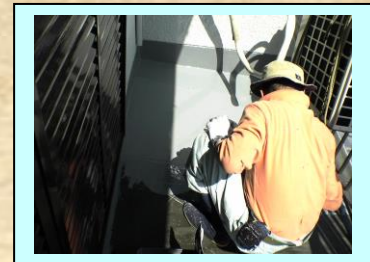

M様邸 ベランダ防水工事 工程写真

コーキング処理

左官工事

左官 カチオン処理

プライマー工事

プライマー工事

中塗り防水層(ゴム系)

中塗り防水層(ゴム系)

上塗り防水(トップグレー)1回目

上塗り防水(トップグレー)2回目

下塗り(サーフ)・上塗り(ウレタン茶)

漆喰工事

漆喰工事

漆喰工事

M様邸 完了写真