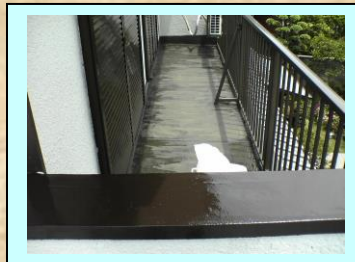

M様邸 ベランダ防水工事 工程写真

コーキング処理

左官工事

左官 カチオン処理

プライマー工事

プライマー工事

中塗り防水層(ゴム系)

中塗り防水層(ゴム系)

上塗り防水(トップグレー)1回目

上塗り防水(トップグレー)2回目

下塗り(サーフ)・上塗り(ウレタン茶)

漆喰工事

漆喰工事

漆喰工事

M様邸 完了写真